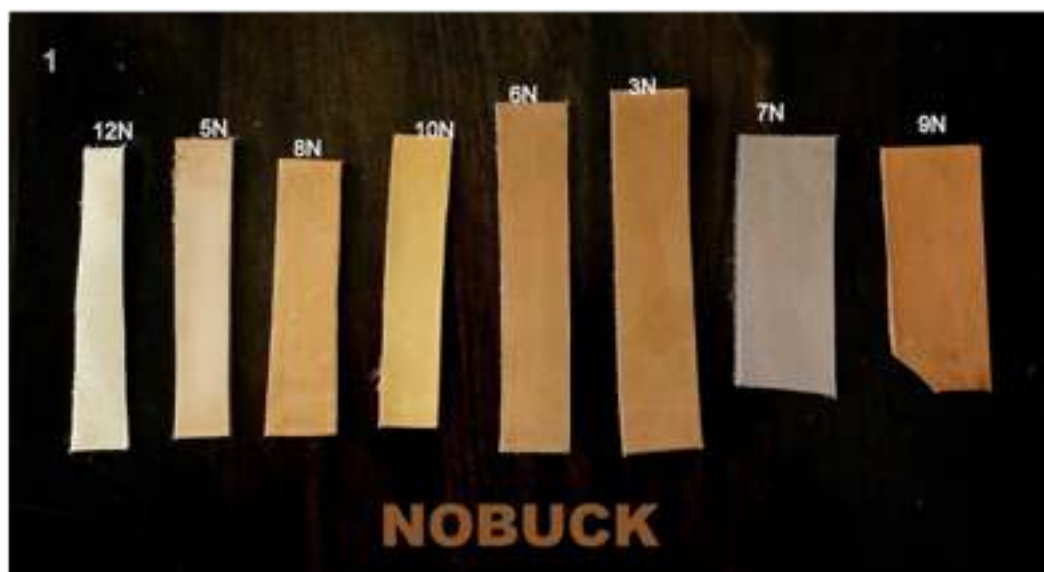

CARTA DE COLORES

- 1- AZUL MARINO
- 2- AZUL CELESTE
- 3 NARANJA
- 4 ROJO / BRIGHT RED
- 5 VERDE

- 6-NEGRO
- 7-TOSTADO CLARO
- 8- COÑAC
- 9- COÑAC OSCURO
- 10- TOSTADO ROJIZO
- 11-CHOCOLATE
- 12- NATURAL
- 13- MARRON OSCURO

**TEXTURA BLANDA, TACTO MUY SUAVE, NO REQUIERE DOMA.
ALGUNAS PARTES DE ESTA PIEL NO SON TOTALMENTE LISAS POR LO
QUE EN ALGUNOS CASOS EL RESULTADO FINAL DE LA CORREA PUEDE
DAR UN ASPECTO DE PIEL “LABRADA”:**

- 14- MARRON OSCURO**
- 15- TOSTADO**
- 16- NATURAL**
- 17-NEGRO**

CARTA DE COLORES CANVAS

CARTA DE COLORES NATO

DIPONIBLES SOLO EN 20mm

CARTA DE COLORES NOBUCK

3

4