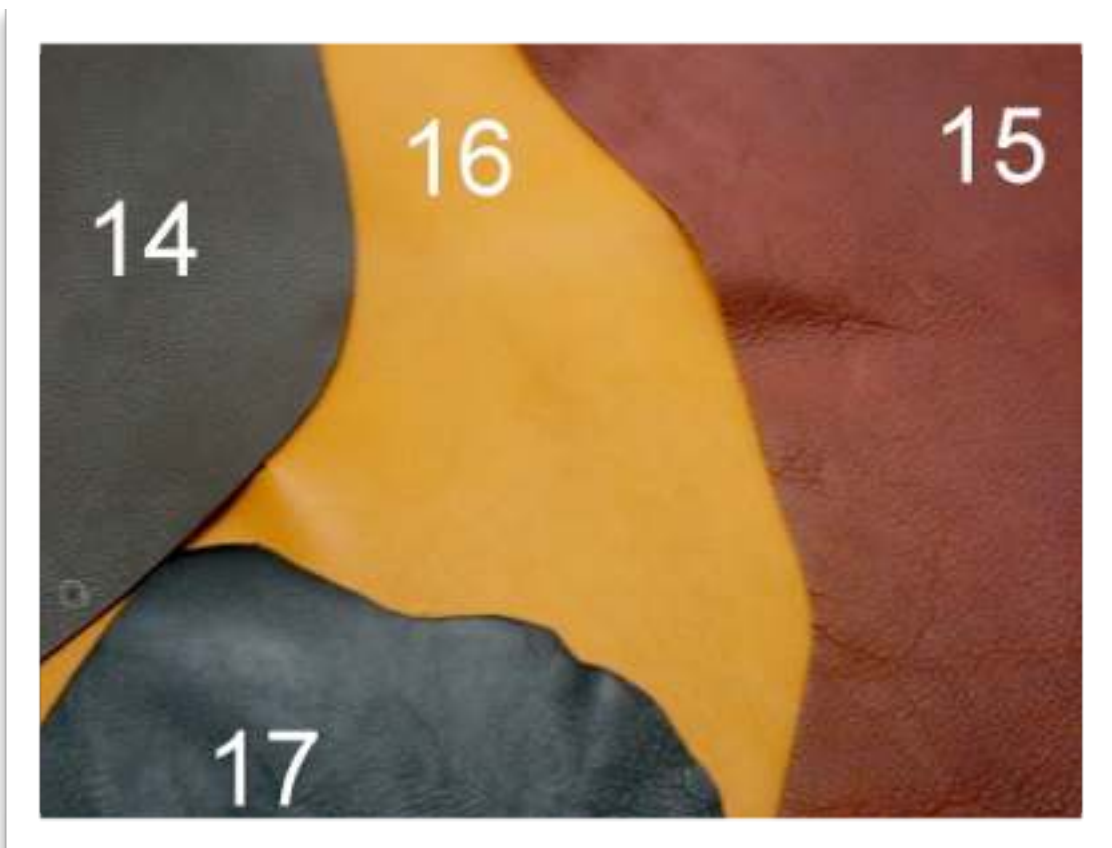

CARTA DE COLORES

- 1- AZUL MARINO
- 2- AZUL CELESTE
- 3 NARANJA
- 4 ROJO / BRIGHT RED
- 5 VERDE

- 6-NEGRO
- 7-TOSTADO CLARO
- 8- COÑAC
- 9- COÑAC OSCURO
- 10- TOSTADO ROJIZO
- 11-CHOCOLATE
- 12- NATURAL
- 13- MARRON OSCURO

**TEXTURA BLANDA, TACTO MUY SUAVE, NO REQUIERE DOMA.
ALGUNAS PARTES DE ESTA PIEL NO SON TOTALMENTE LISAS POR LO
QUE EN ALGUNOS CASOS EL RESULTADO FINAL DE LA CORREA PUEDE
DAR UN ASPECTO DE PIEL “LABRADA”:**

- 14- MARRON OSCURO**
- 15- TOSTADO**
- 16- NATURAL**
- 17-NEGRO**

CARTA DE COLORES CANVAS

CARTA DE COLORES NATO

DIPONIBLES SOLO EN 20mm

CARTA DE COLORES NOBUCK

3

4