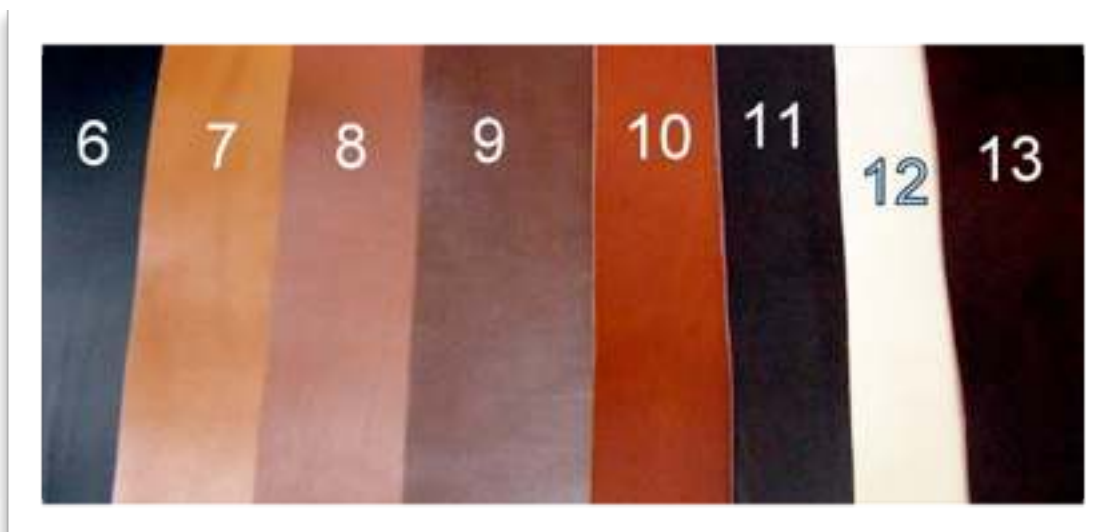

CARTA DE COLORES

- 1- AZUL MARINO
- 2- AZUL CELESTE
- 3 NARANJA
- 4 ROJO / BRIGHT RED
- 5 VERDE

- 6-NEGRO
- 7-TOSTADO CLARO
- 8- COÑAC
- 9- COÑAC OSCURO
- 10- TOSTADO ROJIZO
- 11-CHOCOLATE
- 12- NATURAL
- 13- MARRON OSCURO

**TEXTURA BLANDA, TACTO MUY SUAVE, NO REQUIERE DOMA.
ALGUNAS PARTES DE ESTA PIEL NO SON TOTALMENTE LISAS POR LO
QUE EN ALGUNOS CASOS EL RESULTADO FINAL DE LA CORREA PUEDE
DAR UN ASPECTO DE PIEL “LABRADA”:**

- 14- MARRON OSCURO**
- 15- TOSTADO**
- 16- NATURAL**
- 17-NEGRO**

CARTA DE COLORES CANVAS

CARTA DE COLORES NATO

DIPONIBLES SOLO EN 20mm

CARTA DE COLORES NOBUCK

3

4